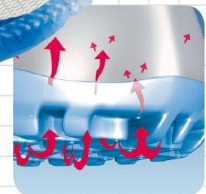

Sicherheitsschuhe light Clog weiß

ABEBA®

Art. 1030

light

- ▶ Größe 35-48
- ▶ CE, EN ISO 20345:2011, SB, E,A,FO, SRA
- ▶ Glattleder, weiß
- ▶ Feuchtigkeitsabsorbierendes Spezialinnenfutter mit Silver Point
- ▶ Fersenriemen feststehend, verstellbar
- ▶ Ristbereich mit Gummizug
- ▶ Rutschhemmende PU-Laufsohle
- ▶ Stahlkappe
- ▶ Auswechselbare acc Wave Einlegesohle (Art. 3556)
- ▶ Sanitized behandelt
- ▶ Antistatisch

TECHNOLOGIE

- 1 Antistatisch
- 2 SRA-Rutschhemmung nach EN ISO 20345:2011
- 3 Dämpfungsaktive, rutschhemmende, leichte PU-Laufsohle
- 4 Kraftstoffbeständigkeit

3557

Größe 35-48 (geschlossen)

3556

Größe 35-48 (offen)

Stahlkappe