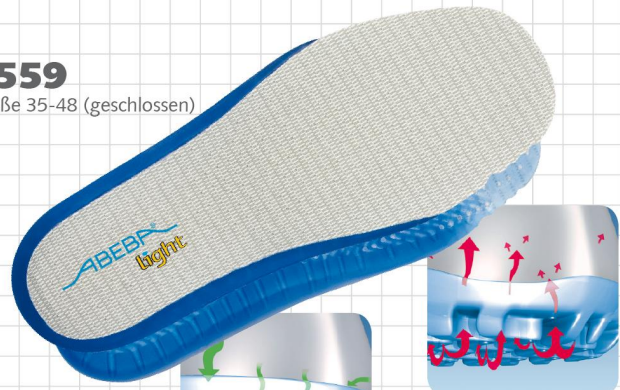

Berufsschuhe light Sandale schwarz

ABEBA®

Art. 1136

light

- ▶ Größe 35-48
- ▶ CE, EN ISO 20347:2012, O1, FO, SRA
- ▶ Glattleder mit atmungsaktiven Air-Mesh Textileinsätzen, schwarz
- ▶ Feuchtigkeitsabsorbierendes Spezialinnenfutter mit Silver Point
- ▶ Doppelklettverschluss
- ▶ Rutschhemmende PU-Laufsohle
- ▶ Auswechselbare acc Wave Einlegesohle (Art. 3559)
- ▶ Sanitized behandelt
- ▶ Antistatisch

TECHNOLOGIE

- 1 Antistatisch
- 2 SRA-Rutschhemmung nach EN ISO 20347:2012
- 3 Dämpfungsaktive, rutschhemmende, leichte PU-Laufsohle
- 4 Kraftstoffbeständigkeit

3559

Größe 35-48 (geschlossen)

3558

Größe 35-48 (offen)