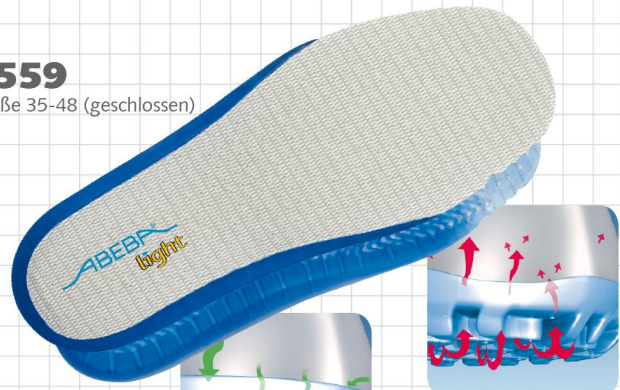

Berufsschuhe light Slipper schwarz

ABEBA®

Art. 1137

light

- ▶ Größe 35-48
- ▶ CE, EN ISO 20347:2012, O2, FO, SRA
- ▶ Glattleder, schwarz
- ▶ Feuchtigkeitsabsorbierendes Spezialinnenfutter mit Silver Point
- ▶ Ristbereich mit Gummizug
- ▶ Rutschhemmende PU-Laufsohle
- ▶ Auswechselbare acc Wave Einlegesohle (Art. 3559)
- ▶ Sanitized behandelt
- ▶ Antistatisch

TECHNOLOGIE

- 1 Antistatisch
- 2 SRA-Rutschhemmung nach EN ISO 20347:2012
- 3 Dämpfungsaktive, rutschhemmende, leichte PU-Laufsohle
- 4 Kraftstoffbeständigkeit

3559

Größe 35-48 (geschlossen)

3558

Größe 35-48 (offen)