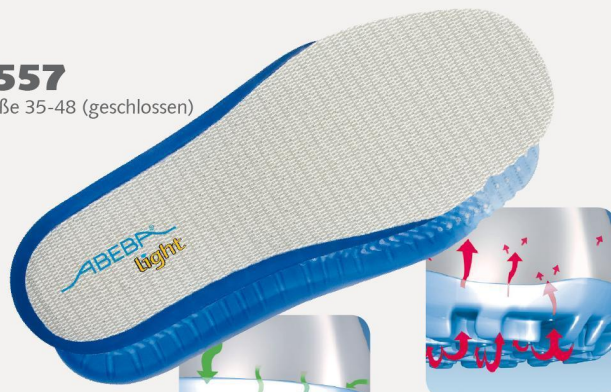

ESD-Sicherheitsschuhe light Clog weiß ESD

ABEBA®

Art. 31041

light

- ▶ Größe 35-48
- ▶ CE, EN ISO 20345:2011, SB, FO,A,E, SRA
- ▶ Glattleder, weiß
- ▶ Atmungsaktives Innenfutter mit Silver Point
- ▶ Fersenriemen klappbar, verstellbar
- ▶ Ristbereich mit Gummizug
- ▶ Schnallenverschluss
- ▶ Rutschhemmende PU-Laufsohle
- ▶ Stahlkappe
- ▶ Auswechselbare acc Wave Einlegesohle (Art. 3556)
- ▶ Sanitized behandelt
- ▶ ESD-gerecht nach DIN EN 61340
- ▶ Sohlenerhöhung möglich

TECHNIK

LAUF SOHLE

- 1_ ESD-gerecht nach DIN EN 61340
- 2_ SRA-Rutschhemmung nach EN ISO 20345:2011
- 3_ Dämpfungsaktive, rutschhemmende, leichte PU-Laufsohle
- 4_ Kraftstoffbeständigkeit

3557

Größe 35-48 (geschlossen)

3556

Größe 35-48 (offen)

Stahlkappe

FERSERIEMEN
verstellbar, klappbar