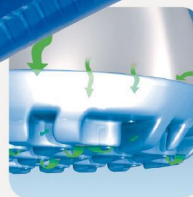

ESD-Sicherheitsschuhe light Clog weiß ESD

ABEBA®

Art. 31041

light

- ▶ Größe 35-48
- ▶ CE, EN ISO 20345:2011, SB, FO,A,E, SRA
- ▶ Glattleder, weiß
- ▶ Atmungsaktives Innenfutter mit Silver Point
- ▶ Fersenriemen klappbar, verstellbar
- ▶ Ristbereich mit Gummizug
- ▶ Schnallenverschluss
- ▶ Rutschhemmende PU-Laufsohle
- ▶ Stahlkappe
- ▶ Auswechselbare acc Wave Einlegesohle (Art. 3556)
- ▶ Sanitized behandelt
- ▶ ESD-gerecht nach DIN EN 61340
- ▶ Sohlenerhöhung möglich

TECHNIK

LAUF SOHLE

- 1_ ESD-gerecht nach DIN EN 61340
- 2_ SRA-Rutschhemmung nach EN ISO 20345:2011
- 3_ Dämpfungsaktive, rutschhemmende, leichte PU-Laufsohle
- 4_ Kraftstoffbeständigkeit

3557

Größe 35-48 (geschlossen)

3556

Größe 35-48 (offen)

Stahlkappe

FERSERIEMEN
verstellbar, klappbar