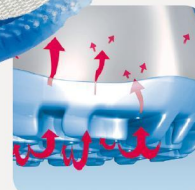

ESD-Sicherheitsschuhe light Clog weiß ESD

ABEBA®

Art. 31041

light

- ▶ Größe 35-48
- ▶ CE, EN ISO 20345:2011, SB, FO,A,E, SRA
- ▶ Glattleder, weiß
- ▶ Atmungsaktives Innenfutter mit Silver Point
- ▶ Fersenriemen klappbar, verstellbar
- ▶ Ristbereich mit Gummizug
- ▶ Schnallenverschluss
- ▶ Rutschhemmende PU-Laufsohle
- ▶ Stahlkappe
- ▶ Auswechselbare acc Wave Einlegesohle (Art. 3556)
- ▶ Sanitized behandelt
- ▶ ESD-gerecht nach DIN EN 61340
- ▶ Sohlenerhöhung möglich

TECHNIK

LAUF SOHLE

- 1_ ESD-gerecht nach DIN EN 61340
- 2_ SRA-Rutschhemmung nach EN ISO 20345:2011
- 3_ Dämpfungsaktive, rutschhemmende, leichte PU-Laufsohle
- 4_ Kraftstoffbeständigkeit

3557

Größe 35-48 (geschlossen)

3556

Größe 35-48 (offen)

Stahlkappe

FERSERIEMEN
verstellbar, klappbar