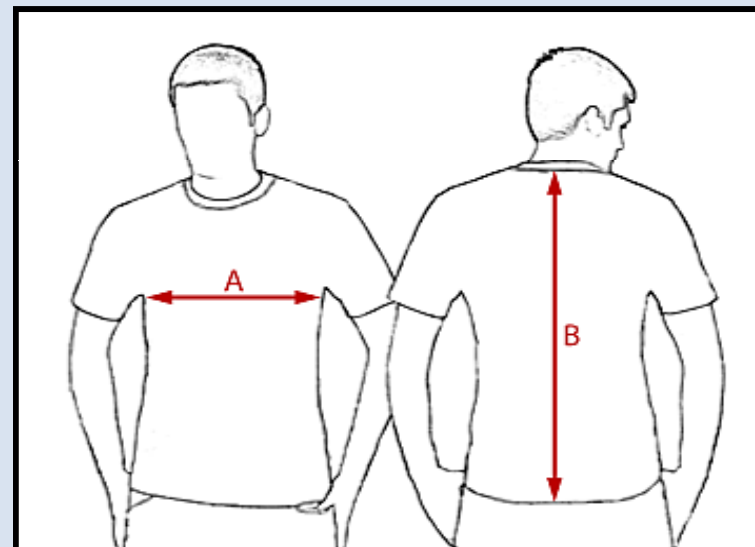

# Maßtabelle

## Warnweste orange

Reitz-Bestellnr.:

8411. 22686

Datum:

Modell/Typ:

22686

04.09.2012

Größe

One size

A: 1/2 Brustumfang

65

B: Rückenlänge

64

Bitte beachten Sie, dass sich die Hersteller eine Toleranz von +/- 5% vorbehalten