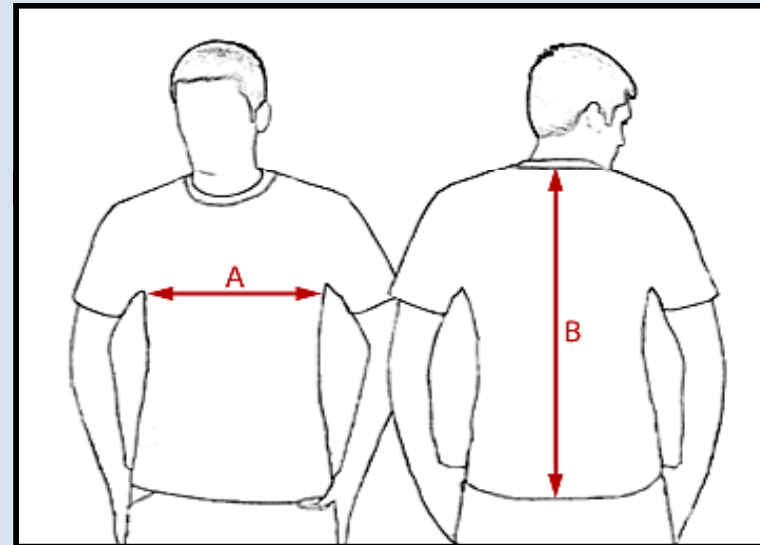

Maßtabelle

Sweat- Shirt

Reitz-Bestellnr.:

9. 20231702

Datum:

Modell/Typ: 70405

216.42

04.09.2012

Größe	3XS	XXS	XS	S	M	L	XL	XXL	3XL	4XL	5XL
-------	-----	-----	----	---	---	---	----	-----	-----	-----	-----

A: 1/2 Brustumfang	n.L.	n.L.	n.L.	53	56,5	60	63,5	67	70,5	n.L.	n.L.
B: Rückenlänge	n.L.	n.L.	n.L.	66	68	70	72	74	76	n.L.	n.L.